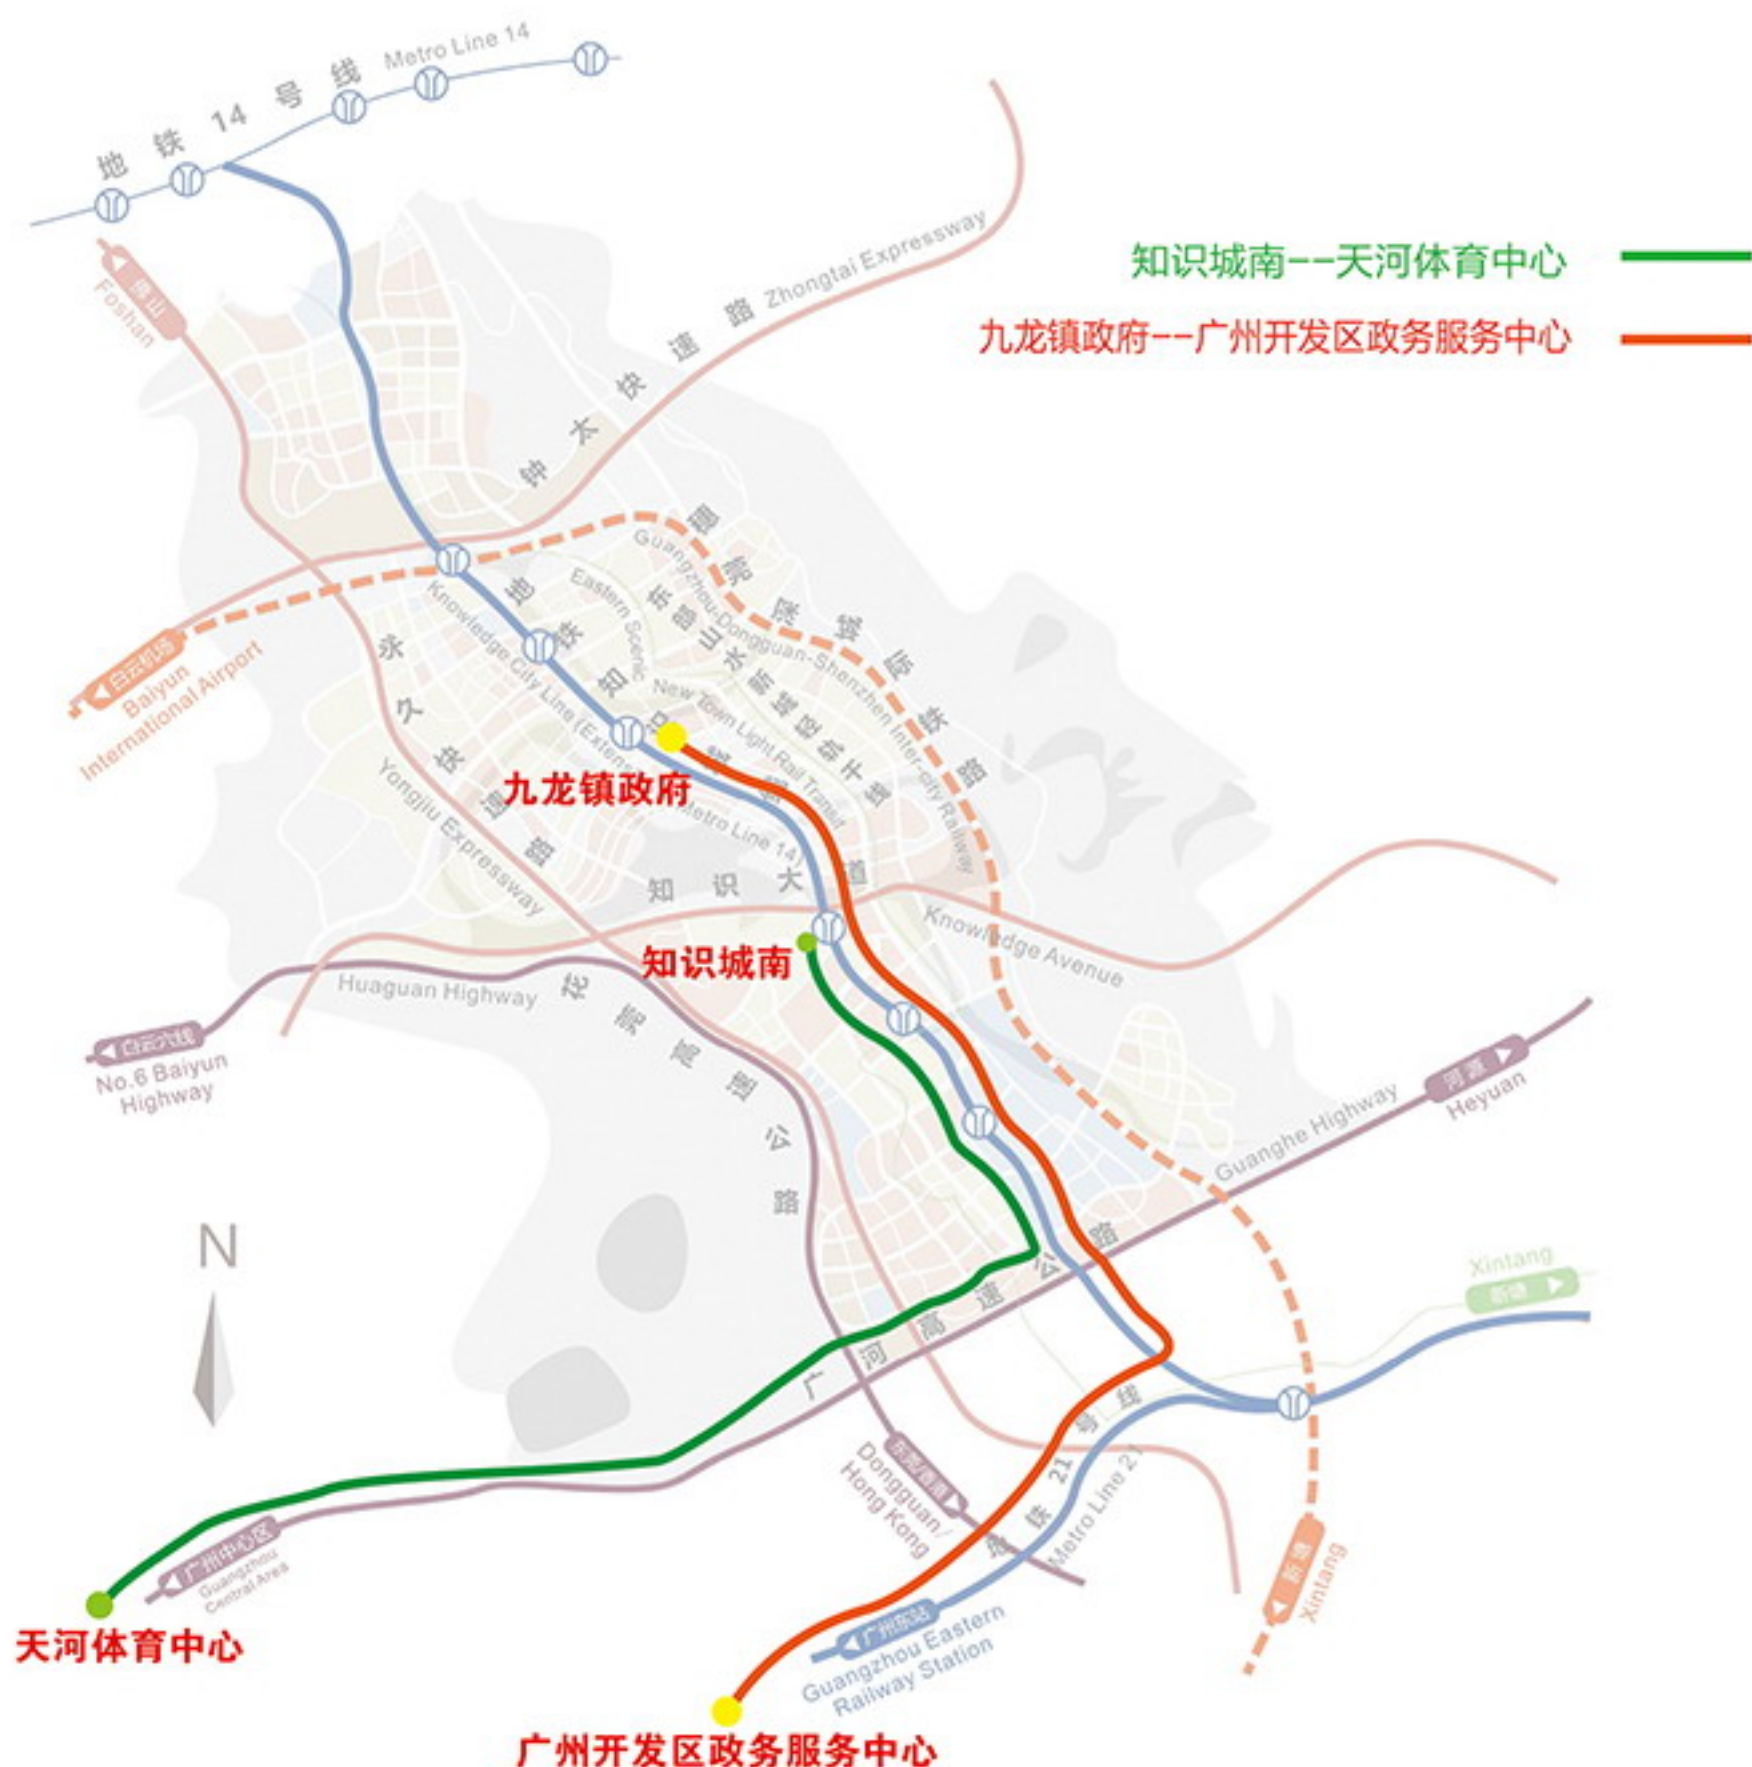

## 知识城南至天河体育中心、动物园南门如约巴士线路表

线路起始点	知识城南起步区公交站 - 动物园南门 (往返)
停靠站点	知识城南总站 . 坳岗站 . 康大职业技术学院 . 华师康大学院 . 师大暨大 . 天河体育中心 . 动物园南门公交总站
服务时间	首末班车时间: 双向 7:00-19:00 时, 服务时间: 双向每 30 分钟一班 (工作日开行, 逢节假日停开)
优惠期票价	15 元 / 人

## 九龙镇政府总站至广州开发区政务服务中心如约巴士线路表

线路起始点	九龙镇政府总站 - 萝岗中心区总站 (往返)
停靠站点	九龙镇政府总站 . 知识城南 . 华师康大学院 . 镇龙墟 . 暹岗圣贤 . 二中 (科学城校区) . 演艺中心北门 . 萝岗中心区总站
服务时间	首末班车时间: 双向 7:15-19:15 时, 双向每 30 分钟一班 (逢 15、45 分发车, 工作日开行, 逢节假日停开)
优惠期票价	5 元 / 人

序号	线路编码	起止点	停靠站点	首末班时间
17	650	九佛总站-龙归地铁站总站	九佛总站. 何棠下村(仅东行停靠). 九太路口. 七星庄. 永安新村. 枫下村口. 蟹庄村口. 富田岗. 凤尾村口. 青年农场. 登塘村口. 新和. 湓湖(广州科技学院). 佛公桥. 钟落潭高校园. 长腰岭(白云裘皮交易中心). 长腰岭. 钟落潭路口. 钟落潭(大钟). 五龙岗路口. 安平村. 竹料路口. 良田路口. 乌溪村. 大罗村. 龙塘路口. 沙亭岗村口. 丰泰小区路口. 白云货运站. 民营科技园门口. 北太路中. 北太路柏塘村口. 北村. 鹤龙五路口. 龙归地铁站总站M	龙归 07:00-21:00 九佛 06:15-20:30
18	827	九佛总站-太和总站(沙亭岗村)	九佛总站. 燕塘村. 莲塘村. 沙田村. 华坑村. 良田一小. 陈洞村. 光明村. 金盆村委. 沙亭苏庄. 森林公园路口. 良种猪场. 太和中学. 太和文化广场. 太和(谢家庄). 建业北路西. 沙亭南路. 太和(沙亭岗村)总站	太和 07:00-21:00 九佛 06:30-20:00
19	827A	九佛总站-太和总站(沙亭岗村)(单向)	九佛总站. 燕塘村. 莲塘村. 沙田村. 华坑村. 良田一小. 陈洞村. 光明村. 金盆村委. 沙亭苏庄. 森林公园路口. 良种猪场. 太和中学. 太和文化广场. 太和(谢家庄). 沙亭岗村口. 沙亭村委. 太和(沙亭岗村)总站	定班车 九佛 07:00 08:00 09:00 12:00 14:00 16:00 17:00 18:00
20	节假日公交专线 10	天河客运站总站-康大职业技术学院总站	天河客运站总站M. 龙洞站. 万龙路口站. 镇龙墟站. 华师康大学院站. 康大职业技术学院站	逢周五由康大单向开行13:00-17:30; 逢周六、日及节假日双向开行康大8:30-13:00, 天河客运站13:00-18:00。(每30分钟一班)寒暑假期间停开

## 通达区和途经重要站点公交指引

通达区	途经重要站点	公交线路
天河区	天河客运站总站、龙洞	345、节假日公交专线 10
	广州火车东站、林和西、军体院、天平架	501
白云区	钟落潭、民营科技园、龙归地铁站	650
	钟落潭高教园、大源北、南方医科大学、三九脑科医院	501
黄埔区政府(原萝岗中心区)	永龙大道、新庄村委、永和大道、荔红路、萝岗中心区总站	365

通达地铁站	天河客运站总站(3号线、6号线)、长湓站(6号线)	广州火车东站(1号线、3号线)、林和西(3号线、APM线)、天平架(6号线)	龙归站(3号线)	萝岗站、香雪站(6号线)(在建)
公交线路	345路、节假日公交专线 10	501	650	365