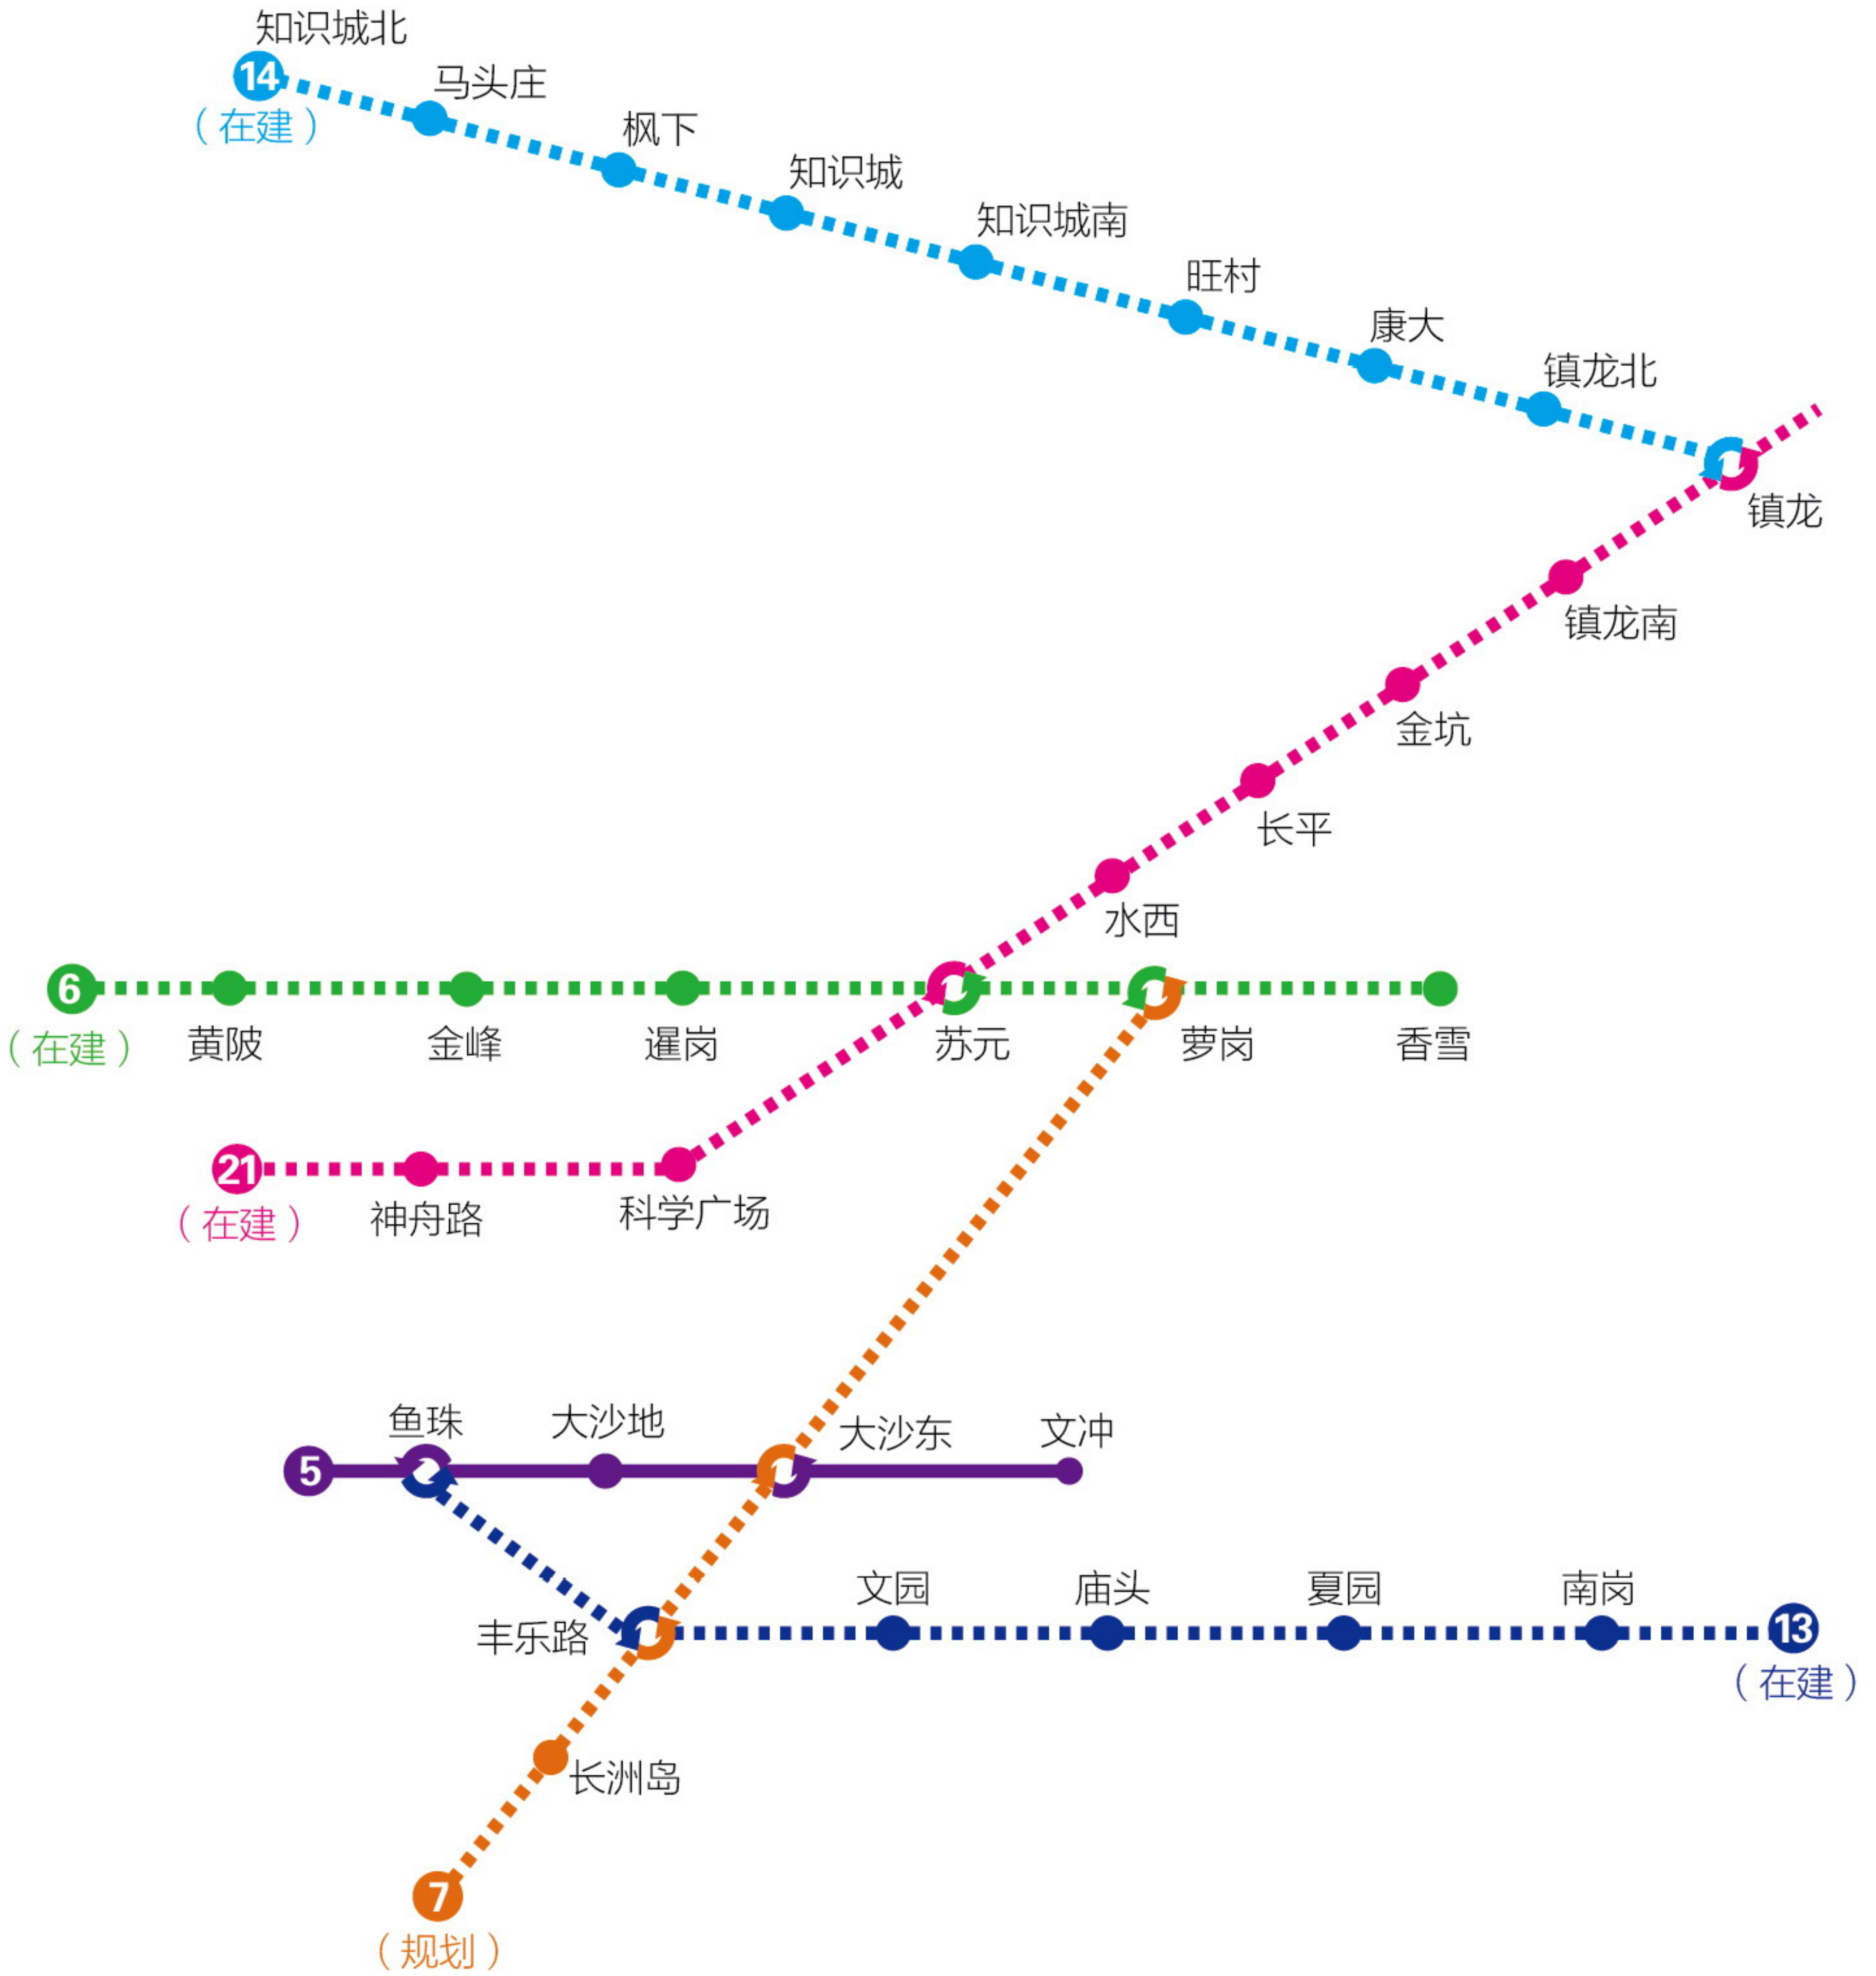

# 黄埔区地铁网线图

- 5号线: 文冲-滘口
  - 6号线(在建): 浔峰洲-长湴-香雪
  - 7号线(规划): 广州南-大学城南-萝岗
  - 13号线(在建): 鱼珠-象颈岭
  - 14号线支线(在建): 新和-镇龙
  - 21号线(在建): 员村-增城广场
- 换乘站

注：以上地铁网线图为地铁所经过的黄埔区内站点图

“M”为公交线路与地铁衔接换乘站点

序号	线路编码	起止点	停靠站点	首末班时间
1	342	九龙镇政府总站-莲塘村总站	九龙镇政府总站. 荷棠下村. 九龙镇新市场. 九佛二中北门. 山龙村委. 驳塘街. 新村一巷. 重岗村. 岗埔街. 燕塘村. 九太路. 莲塘村总站	07:00-19:00 不大于30分钟 一班
2	343	棠上路总站-凤尾村总站(十社)	棠上路总站. 棠上路口. 埔心村口. 九佛医院. 荷棠下村. 九龙镇政府. 九太路口站. 七星庄站. 永安新村站. 枫下村口站. 枫下村北站. 蟹庄村口站. 新南村站. 九龙大道(穗北社区)站. 凤凰四路站. 凤凰一横路站. 知识城政务中心站. 凤尾村委站. 凤尾路站. 凤尾村(佛公路). 凤尾村(十社)总站	九龙 07:30-19:00 凤尾 07:00-19:00 不大于30分钟 一班
3	345	天河客运站总站-九龙镇政府总站	天河客运站总站M. 上元岗站M. 射击场站M. 地铁长湫站(仅南行停靠)M. 天源路中站. 三保墟站. 植物园站. 世纪绿洲站. 龙洞站. 林校站. 柯木朗站. 广汕一路东站. 省电校站. 高塘工业区站. 高塘石站. 广汕二路站. 黄陂居委站. 长安站. 万龙路口站. 班岭村站. 班岭村口站. 黄麻村站口站. 长龙村西站. 长龙村站. 长平村站(广汕五路). 木铎水库站. 芳一社. 黄登村口站. 芳二社. 李伯坳. 澳洲山庄站. 金坑站. 邓家站. 朱屋站. 旗出村站. 均和村站. 福洞村路口站. 镇龙一中站. 镇龙医院站. 镇龙旧车站. 镇龙墟站. 向西村口站. 洋田村路口站. 五福堂站. 石沥村口站. 华师康大学院站. 康大职业技术学院站. 业田村站. 坳岗站. 知识城南站. 棠下村口站. 长棠路口站. 埔心村口站. 九佛医院站. 荷棠下村站. 九龙镇政府总站	天河客运站 06:30-21:30 九龙 06:00-20:00
4	350	九龙镇政府总站-虎窿村总站	九龙镇政府总站. 荷棠下村. 九佛医院. 庄埔路口. 庄埔路中. 上埔庄路口. 埔心村. 棠埔东路. 斯迳路(腰坑水库). 斯迳路. 虎窿村总站	九龙 07:00-18:00 虎窿 07:20-18:20 每30分钟一班
5	351	九龙镇政府环线	九龙镇政府总站. 凤凰下街站. 建设新街站. 下南路口站. 佛塋路口站. 佛塋村委站. 狮地村站. 秋风路口站. 上中坑村站. 下佰坑村站. 佛塋村站. 佛塋村委站. 佛塋路口站. 下南路站. 建设新街站. 凤凰下街站. 九龙镇政府总站	九龙 07:00-18:00 每30分钟一班
6	352	九龙镇政府总站-迳下村总站(高和场)	九龙镇政府总站. 荷棠下村. 九佛医院. 埔心村口. 长棠路口. 棠下路口. 金水里村口. 金水里西. 金水里东. 竹山村. 迳下村. 迳下村(高和场)总站	九龙 07:00-18:00 高和场 07:20-18:20 每60分钟一班
7	362	九龙镇政府总站-佛塋山贝总站	九龙镇政府总站. 荷棠下村. 凤凰下街口. 建设新街. 下南路口. 下南路. 大埔路. 芒林街. 埔心路口. 佛塋山贝总站	九龙 07:00-18:00 山贝 07:15-18:15 每30分钟一班
8	365	九龙镇政府总站-萝岗中心区总站	九龙镇政府总站. 荷棠下村. 九佛医院. 埔心村口. 长棠路口. 棠下村口. 知识城南. 坳岗. 业田村. 康大职业技术学院. 华师康大学院. 石沥村口. 五福堂. 洋田村路口. 向西村口. 九龙大道南. 兴龙大道. 兴龙大道(迳头三社). 永龙大道中. 永龙大道(七木桥村). 永龙大道南. 禾丰村. 永和大道(常春藤). 禾丰路中. 新安路. 甘竹村口. 新庄村委. 新安路北. 田园路. 永和隧道南. 永和大道(岭南雅筑). 羊城学校. 萝岗村口. 萝格路口. 萝格路. 萝岗墟. 荔红中路. 萝岗村委. 香雪国际公寓. 萝岗区少年宫. 萝岗中心区总站	06:30-19:30 每30分钟一班